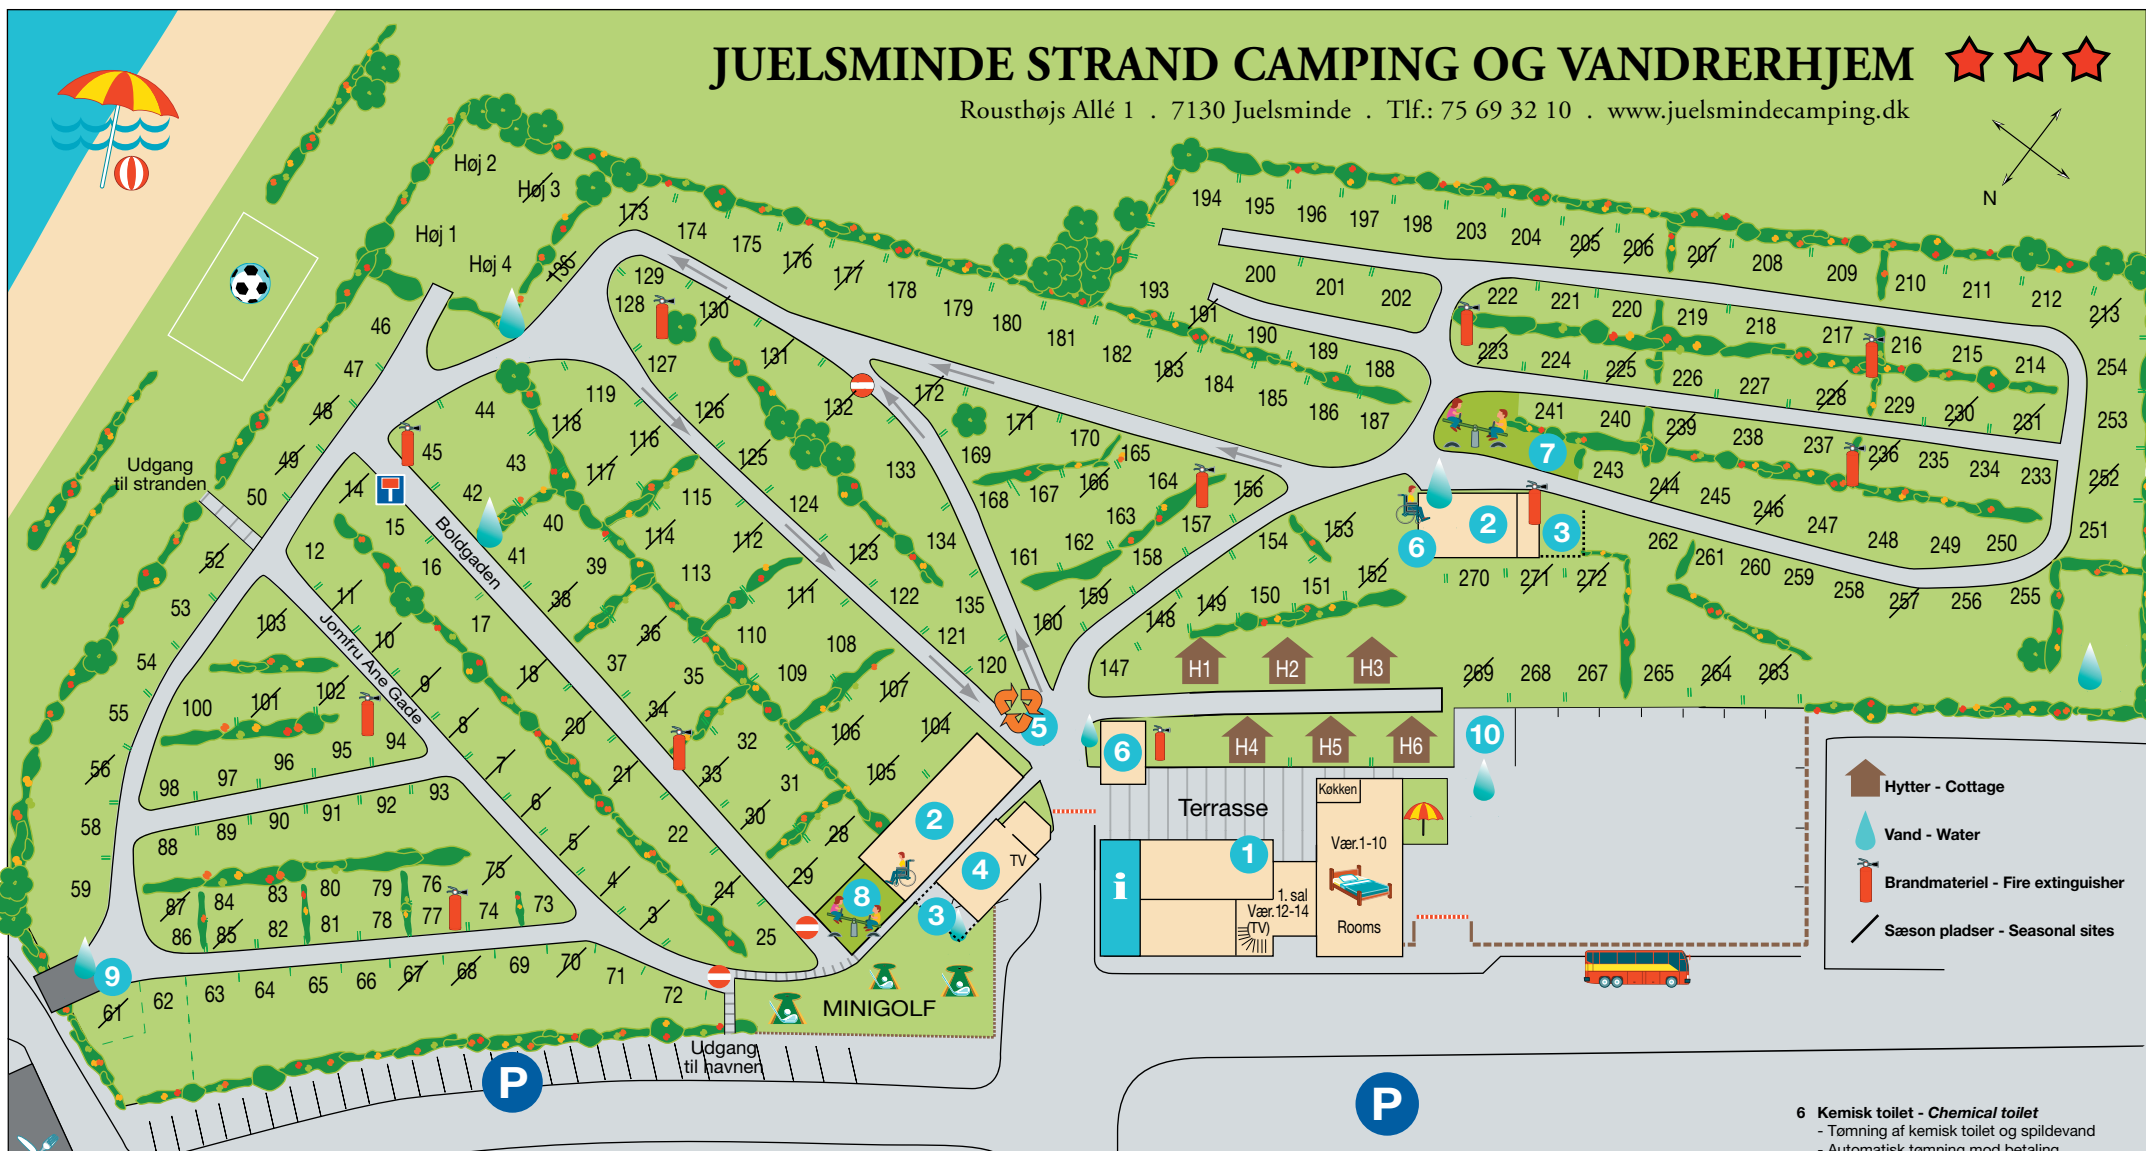

JUELSMINDE STRAND CAMPING OG VANDRERHJEM

Rousthøjs Allé 1 · 7130 Juelsminde · Tlf.: 75 69 32 10 · www.juelsmindecamping.dk

Hytte - Cottage
 Vand - Water
 Brandmateriel - Fire extinguisher
 Sæson pladser - Seasonal sites

HAVN